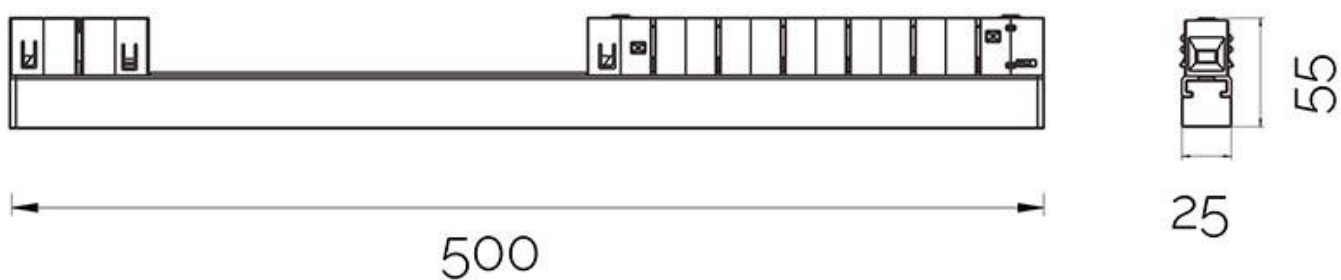

FLOOD FLEX 48V, 10W, 120°, UGR<12, 50cm

Barra lineal Led para Carril Magnético redondo. Instalación rápida y sencilla, insertar en el carril y listo para funcionar.

ESPECIFICACIONES

Potencia	10W
Flujo luminoso	900lm
Ángulo de apertura	120°
Temperatura de color	3000K
CRI	90
Alimentación	DC48V
Chip	CREE COB
Foco carril - Tipo	Monofásico
Movilidad	Orientable
Color	negro
Interior-exterior	Interior
Protección IP	IP20
Iluminación para...	Profesional
Etiqueta energética	A++

Referencia

LD1014541

Color de luz

Blanco cálido

Dimensiones del producto

25x500x55mm

Dimensiones del packaging

3x50x6cm

Ficha técnica

FLOOD FLEX 48V, 10W, 120º, UGR<12, 50cm

LEDBOX®

carril magnético.

Con un cuidado diseño ideal para todo tipo de iluminación

técnica, oficinas, museos, hogar, comercial, etc. El mejor sistema para la iluminación de cualquier espacio, y fácilmente ampliable.

ESQUEMA DE INSTALACIÓN

GALERIA

AVISO

Datos sujetos a cambios sin aviso. Excepto errores y omisiones. Asegúrese de utilizar el archivo más reciente posible.