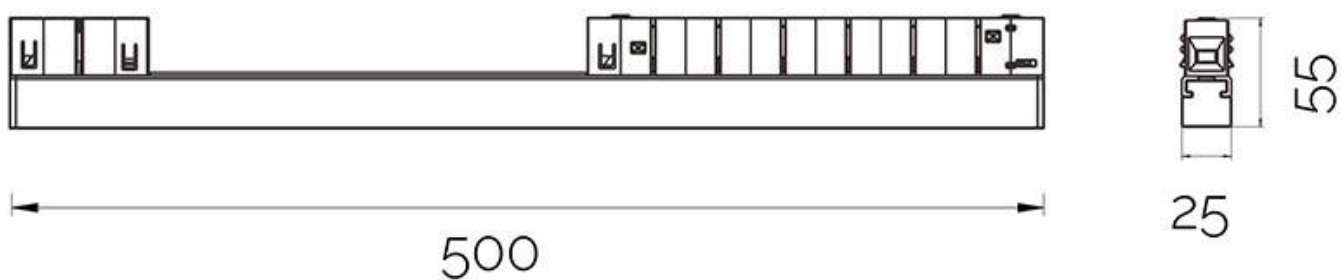

#### Dimensiones del producto

25x500x55mm

### DETALLES

Barra lineal Led para Carril Magnético redondo. Instalación rápida y sencilla, insertar en el carril y listo para funcionar.

Un nuevo concepto en iluminación técnica que facilita la instalación y movilidad de las luminarias insertadas en el

## Ficha técnica

FLOOD FLEX 48V, 10W, 120º, UGR<12, 50cm

LEDBOX®

carril magnético.

Con un cuidado diseño ideal para todo tipo de iluminación

técnica, oficinas, museos, hogar, comercial, etc. El mejor sistema para la iluminación de cualquier espacio, y fácilmente ampliable.

## ESQUEMA DE INSTALACIÓN